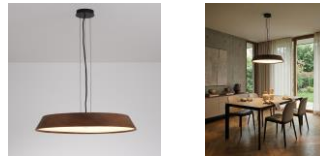

### IMÁGENES / IMAGES / IMAGES

TIPO	TYPE	TYPE
Colgante	Pendant lamp	Suspension
ACABADO	FINISH	FINITION
Nogal/Negro Texturado	Walnut/Textured Black	Noyer/ Noir Texturé
MATERIAL	MATERIAL	MATIÈRE
Madera natural/PVC	Natural wood/PVC	Bois naturel/PVC
DETALLES	DETAILS	DÉTAILS
00K-3000K Slide Swit 1 2700K-3000K Slide S 1 2700K-3000K Slide S		