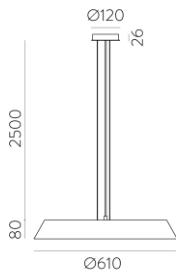

Cora

C4015070WAL

LED 1x50W 4750lm

IMÁGENES / IMAGES / IMAGES

TIPO	TYPE	TYPE
Colgante	Pendant lamp	Suspension
ACABADO	FINISH	FINITION
Nogal/Negro Texturado	Walnut/Textured Black	Noyer/ Noir Texturé
MATERIAL	MATERIAL	MATIÈRE
Madera natural/PVC	Natural wood/PVC	Bois naturel/PVC
DETALLES	DETAILS	DÉTAILS
00K-3000K Slide Swit 1 2700K-3000K Slide S 1 2700K-3000K Slide S		

DETALLES / DETAILS / DÉTAILS

MEDIDAS / MEASURES

	Length (mm)	Width (mm)	Height (mm)	KG	Gross (Kg)	Net (Kg)
Box 1	690	690	180	Weight 1	6,12	5,30
Box 2	0	0	0	Weight 2	0,00	0,00